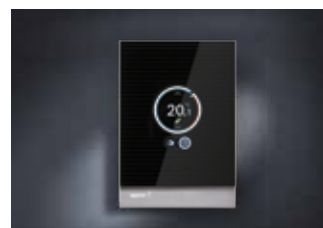

Nefit Easy

Easy is de slimste thermostaat. Bediening op afstand via smartphone of tablet. Zelflerend en geeft inzicht in het gasverbruik. Kijk voor meer informatie over Easy op nefit.nl/easy.