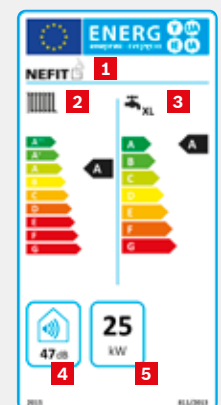

## Productspecificaties

Soort toestel	Nefit TrendLine II		Nefit TrendLine AquaPower Plus II	
	HR-combiketel		HR-combiketel met voorraadboiler	
Type	HRC 25	HRC 30	HRC 25	HRC 30
Gaskeur CW-klasse	CW4	CW5	CW6	CW6
Taphoeveelheid in l/min. 60°C (ΔT=50°C)	8,2	10	13*	13*
Taphoeveelheid in l/min. 40°C (ΔT=30°C)	13,8	17	23**	23**
Rendement (cv)	109,7	109,9	109,7	109,9
Rendement (warm water)	95,8%	95,2%	87,1%	87,1%
Nominaal vermogen cv (bij 50/30°C) in kW	7,4 - 26,2	7,4 - 31,5	7,4 - 26,2	7,4 - 31,5
Nominaal vermogen cv (bij 80/60°C) in kW	6,9 - 24,5	6,9 - 29,5	6,9 - 24,5	6,9 - 29,9
IP-klasse	IP X4D	IP X4D	IP X4D	IP X4D
Rookgasafvoer/luchttoevoer parallel in mm	80/80	80/80	80/80	80/80
Rookgasafvoer/luchttoevoer concentrisch in mm	60/100	60/100	60/100	60/100
Afmetingen (h x b x d)	69,5 x 44 x 30,4 cm	69,5 x 44 x 30,4 cm	100,7 x 44 x 52,5 cm	100,7 x 44 x 52,5 cm
Installatiegewicht in kg	34	34	34 + 28	34 + 28
Communicatieprotocol	EMS	EMS	EMS	EMS
Energie-efficiencyklasse cv				
Energie-efficiencyklasse warm tapwater				

\* 10 minuten, daarna continu 10 l/min.

\*\* 10 minuten, daarna continu 16 l/min.

- ▶ CE-keur en Gaskeur HR, CW 4-6, SV, NZ. Het CW-label geeft het warmwatercomfort aan. CW6 is de hoogste klasse.
- ▶ Garantie: 15 jaar garantie op de warmtewisselaar, 2 jaar op de overige onderdelen.

### Energie-efficiency

Het verplichte energielabel geeft een indicatie van de energieprestaties van een product. Meer informatie? Kijk op [nefit.nl/energielabel](http://nefit.nl/energielabel).

- 1 Productinfo: leverancier, merk, type
- 2 Energie-efficiencyklasse cv
- 3 Energie-efficiencyklasse warm tapwater
- 4 Geluidsniveau in dB
- 5 Vermogen in kW