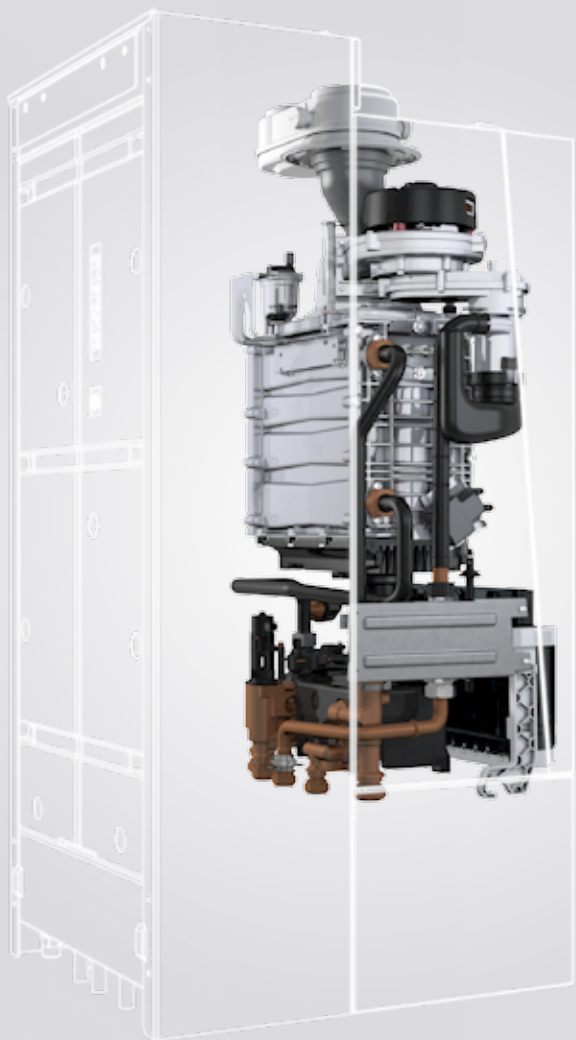

Energiebesparing tot € 199,- per jaar

Ten opzichte van de vorige generatie HR-combiketels, combitoestellen van zo'n 12 tot 15 jaar oud die nu vervangen moeten worden, kan de besparing oplopen tot maar liefst € 199,- op jaarbasis*. Het lagere verbruik zorgt bovendien voor een geringere uitstoot van CO₂ en andere stoffen. TrendLine AquaPower Plus II is bovendien het meest energiezuinige CW6-toestel met warm water op voorraad.

*Bekijk het rekenvoorbeeld op nefit.nl/trendline

Aluminium 'motorblok': 15 jaar garantie. Vanwege zijn superieure eigenschappen is aluminium het favoriete materiaal voor motorblokken in de auto-industrie. Aluminium is licht, sterk, slijtvast en bestendig tegen corrosie. Bovendien geeft het de beste warmtegeleiding. Niet voor niets maakt Nefit zijn unieke warmtewisselaars al meer dan dertig jaar van aluminium-silicium. U krijgt 15 jaar garantie op het 'hart' van TrendLine II.

Sublieme warmteoverdracht. De nieuwe generatie warmtewisselaar van TrendLine II is ontwikkeld en geperfectioneerd met behulp van computersimulaties. Het uiteindelijke resultaat is een warmtewisselaar met sublieme warmteoverdracht over het gehele oppervlak. Om het ontwerp in de praktijk te kunnen brengen, was een speciale lastechniek nodig.

Optimale bedrijfszekerheid. Door middel van Friction Stir Welding wordt aluminium spanningsvrij aan elkaar gelast zonder externe warmte-inbreng zoals bij conventioneel lassen. Dit vergroot de precisie en de materiaalstructuur van het aluminium blijft gewaarborgd. Resultaat: een nog hoger rendement per vierkante centimeter, optimale bedrijfszekerheid en een langere levensduur.