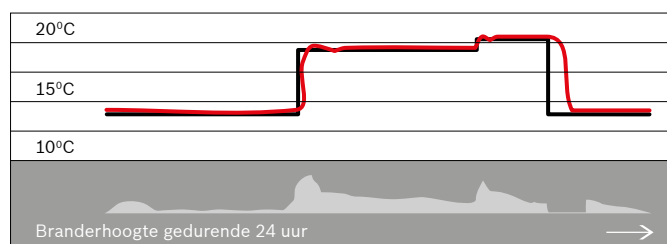

Nefit modulerende regeling op ruimtetemperatuur